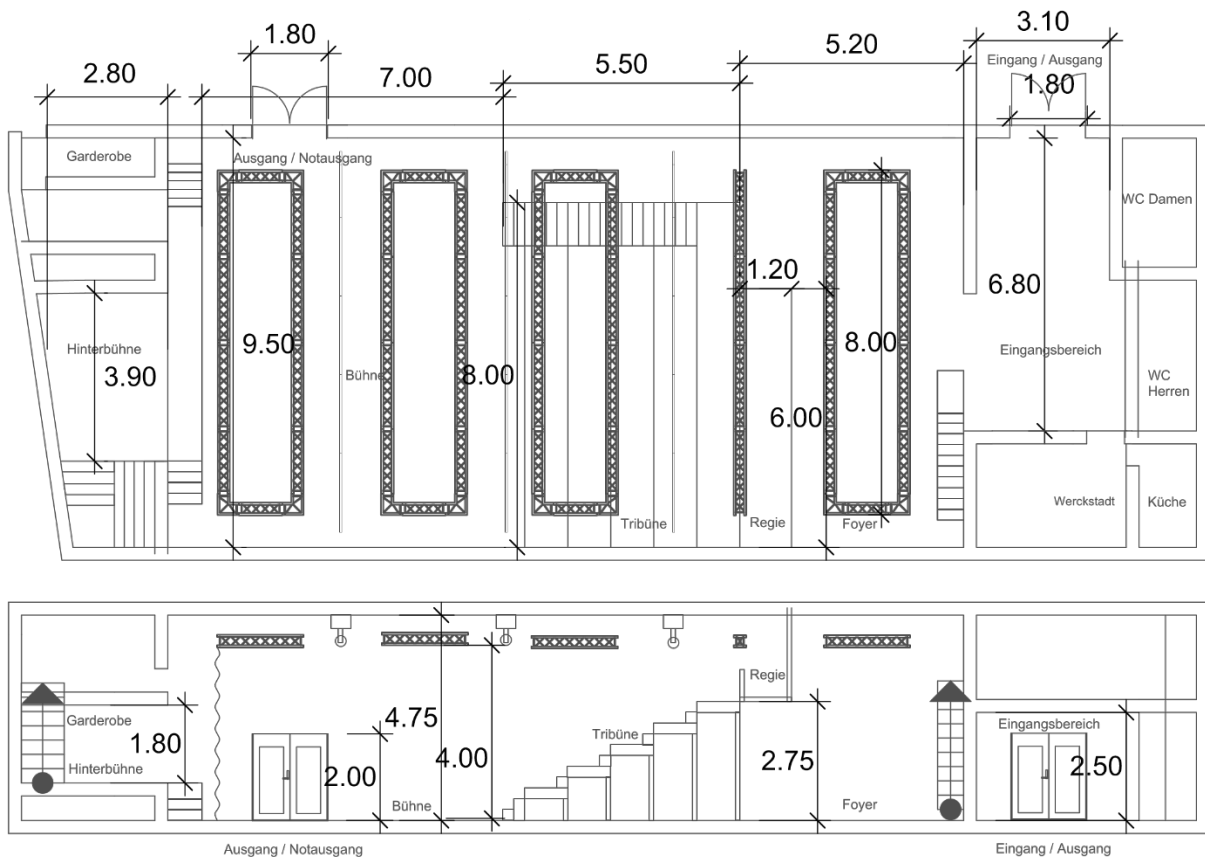

Theaterplan mit Vermassung

Die Maßangaben auf dem Plan sind in Meter.

Der Bühneneingang ist Bodeneben.